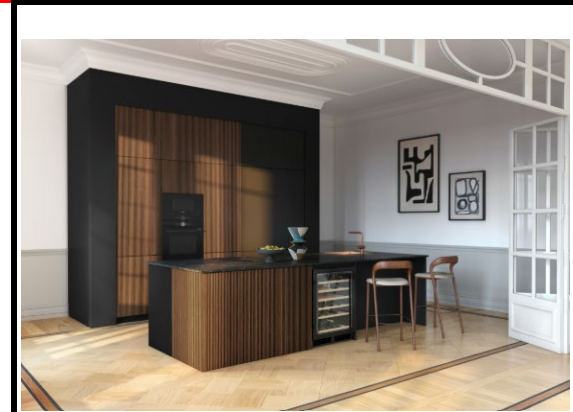

Notcho

MODELE 1 : NOTCHO

COLORIS DE MODELE 1 :

CATEGORIES PRODUITS	LIBELLÉ PRODUIT	MARQUE	QUANTITÉ	RÉFÉRENCES	PRIX TVAC 6%**	PRIX TVAC 21%	
MEUBLES, PLAN DE TRAVAIL ET CRÉDENCE	Meubles		1		16.724 €	19.634 €	
	Plan de travail Néolith		1		4.342 €	4.957 €	
	Four	Bosch	1	HBG934AB1	989 €	989 €	
	Micro-onde	Bosch	1	BFL9221B1	799 €	799 €	
	Taque avec hotte intégrée	Bosch	1	PVS811B16E	2.639 €	2.639 €	
	Lave-vaisselle	Bosch	1	SMV4HU801E	679 €	679 €	
	Cave à vin	Climadiff	1	CBU51S2B	1.399 €	1.399 €	
	Réfrigérateur	Bosch	1	KIV875SE0	889 €	889 €	
SANITAIRE	Cuve	Componenti	1	50R12SELECTCOP	481 €	549 €	
	Mitigeur	Componenti	1	INEDITOGCOPPER	507 €	579 €	
LIVRAISON ET POSE						Compris dans le prix du modèle	