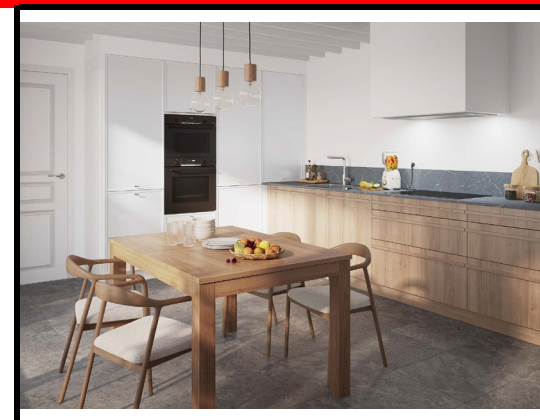

Toronto

MODEL 1 : TORONTO

MODELKLEUREN 1 : L110 Weiss

MODEL 2 : SILVIA WOOD

MODELKLEUREN 2 : K23 Castell Eiche

PRODUCTCATEGORIE	PRODUCTOMSCHRIJVING	MERK	AANTAL	REFERENTIES	PRIJS incl.BTW 6%**	PRIJS incl.BTW 21%
MEUBELEN, WERKBLAD EN SPATWAND	Meubelen		1		11905	13590
	Werkbladen composiet		1		3502	4097
ELEKTROTOESTELLEN	Damkap	Componenti	1	F96DUOTLC	770	879
	Koelkast	Bosch	1	KIR81NSE0	919	919
	Oven	Bosch	1	HBG4790B3	979	979
	kookplaat	Bosch	1	PIV831HC1E	949	949
	Vaatwasser	Bosch	1	SMV2ITX16E	629	629
	Oven combi MO	Bosch	1	CMA485GB1	889	889
SANITAIR	Pack spoelbak en Kraan	Componenti	1	P40R15SELECTOPLX	368	419
LEVERING EN PLAATSING						Inbegrepen in de modelprijs