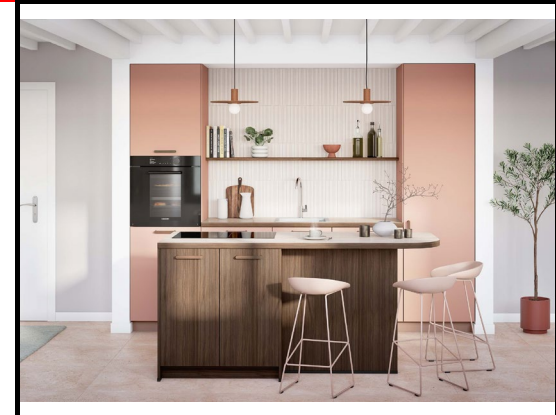

Luxa Koraal

MODEL 1 : LUXA

MODELKLEUREN 1 : 492 Lak, Koraal premium mat

MODEL 2 : LYS

MODELKLEUREN 2 : 407 Decor noten Milano

PRODUCTCATEGORIE	PRODUCTOMSCHRIJVING	MERK	AANTAL	REFERENTIES	PRIJS incl.BTW 6%**	PRIJS incl.BTW 21%
MEUBELN, WERKBLAD EN SPATWAND	Meubelen				6310	7203
	Werkbladen Lamine				inbegrepen in het meube	
ELEKTROTOESTELLEN	Koelkast	Electrolux	1	EFD6DE18S	999	999
	Oven	Samsung	1	NV75T9979CD/EF	1699	1699
	kookplaat	Elica	1	NTFITBLA60	656	656
	Vaatwasser	Electrolux	1	KEAF7200L	579	579
	Kit Kookplaat	Elica	1		248	BTW 21%
SANITAIR	Pack spoelbak en Krann	Componenti	1		472	539
LEVERING EN PLAATSING	Inbegrepen in de modelprijs					