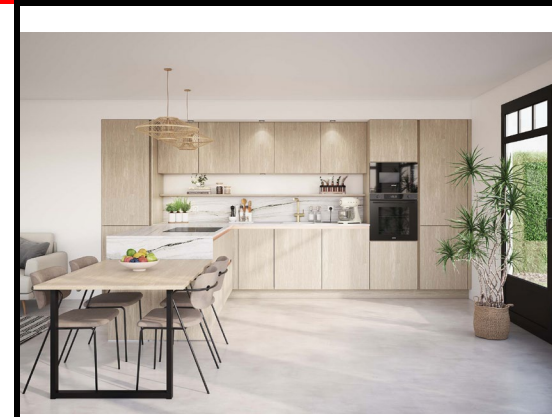

# Silvia Wood Sand Oak

MODELE : SILVIA WOOD

COLORIS DE MODELE : K271 Sand Oak

CATEGORIES PRODUITS	LIBELLÉ PRODUIT	MARQUE	QUANTITÉ	RÉFÉRENCES	PRIX TVAC 6%**		PRIX TVAC 21%
MEUBLES, PLAN DE TRAVAIL ET CRÉDENCE	Meubles		1		9.596 €		11.105 €
	Plan de travail et crédence granit		1		5.600 €		6.392 €
ÉLECTROMÉNAGERS			1				
	Réfrigérateur	Samsung	1	BRB30705EWW/EF	879 €		879 €
	Four	Samsung	1	NV7B4450VCB/U1	749 €		749 €
	Table de cuisson hotte	Elica	1	PRF0179476	2.279 €		2.279 €
	Lave-vaisselle	Samsung	1	MDW60CG550I00ET	629 €		629 €
	Micro-ondes	Samsung	1	MS22M8254AK/E1	409 €	TVAC 21%	409 €
SANITAIRE	Evier	Componenti	1	COMQD50G68SP	439 €		385 €
	Mitigeur	Franke	1	301981	369 €		323 €
LIVRAISON ET POSE	Compris dans le prix du modèle						